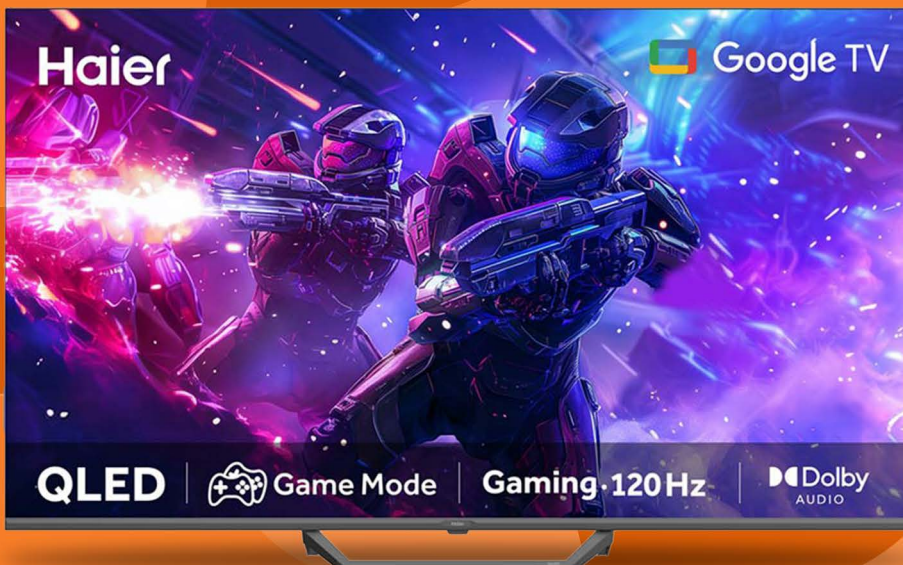

Tous supporters avec Carrefour

TV 55" QLED 4K SMART GOOGLE TV - HAIER**

~~349900~~^{FCFA}

259900^{FCFA}
La TV

SMART TECHNOLOGY

Tous **supporters**
avec Carrefour

TV 32" LED HD ANALOGIQUE
SMART TECHNOLOGY*

PROMOTION
~~49900~~
41900 FCFA
La TV