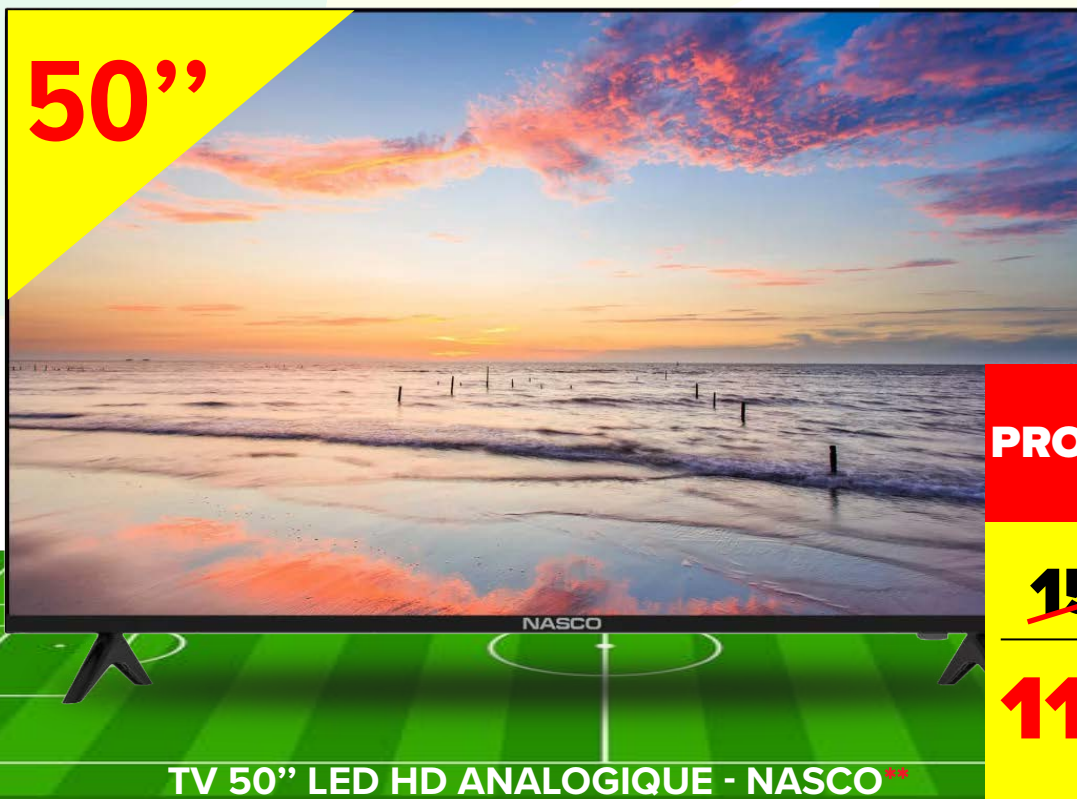

Tous supporters avec Carrefour

TV 55" QLED 4K SMART GOOGLE TV - HAIER**

~~349900~~^{FCFA}

259900^{FCFA}
La TV

SMART TECHNOLOGY

Tous **supporters**
avec Carrefour

TV 32" LED HD ANALOGIQUE
SMART TECHNOLOGY*

PROMOTION
~~49900~~
41900 FCFA
La TV