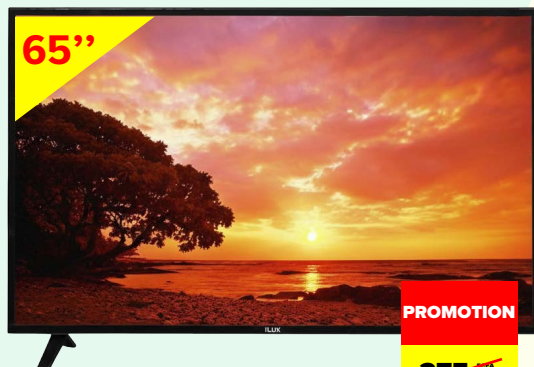

PROMOTION
~~275900~~
245900 FCFA
La TV

TV 65" SMART UHD 4K ANDROID TV - ILUX *